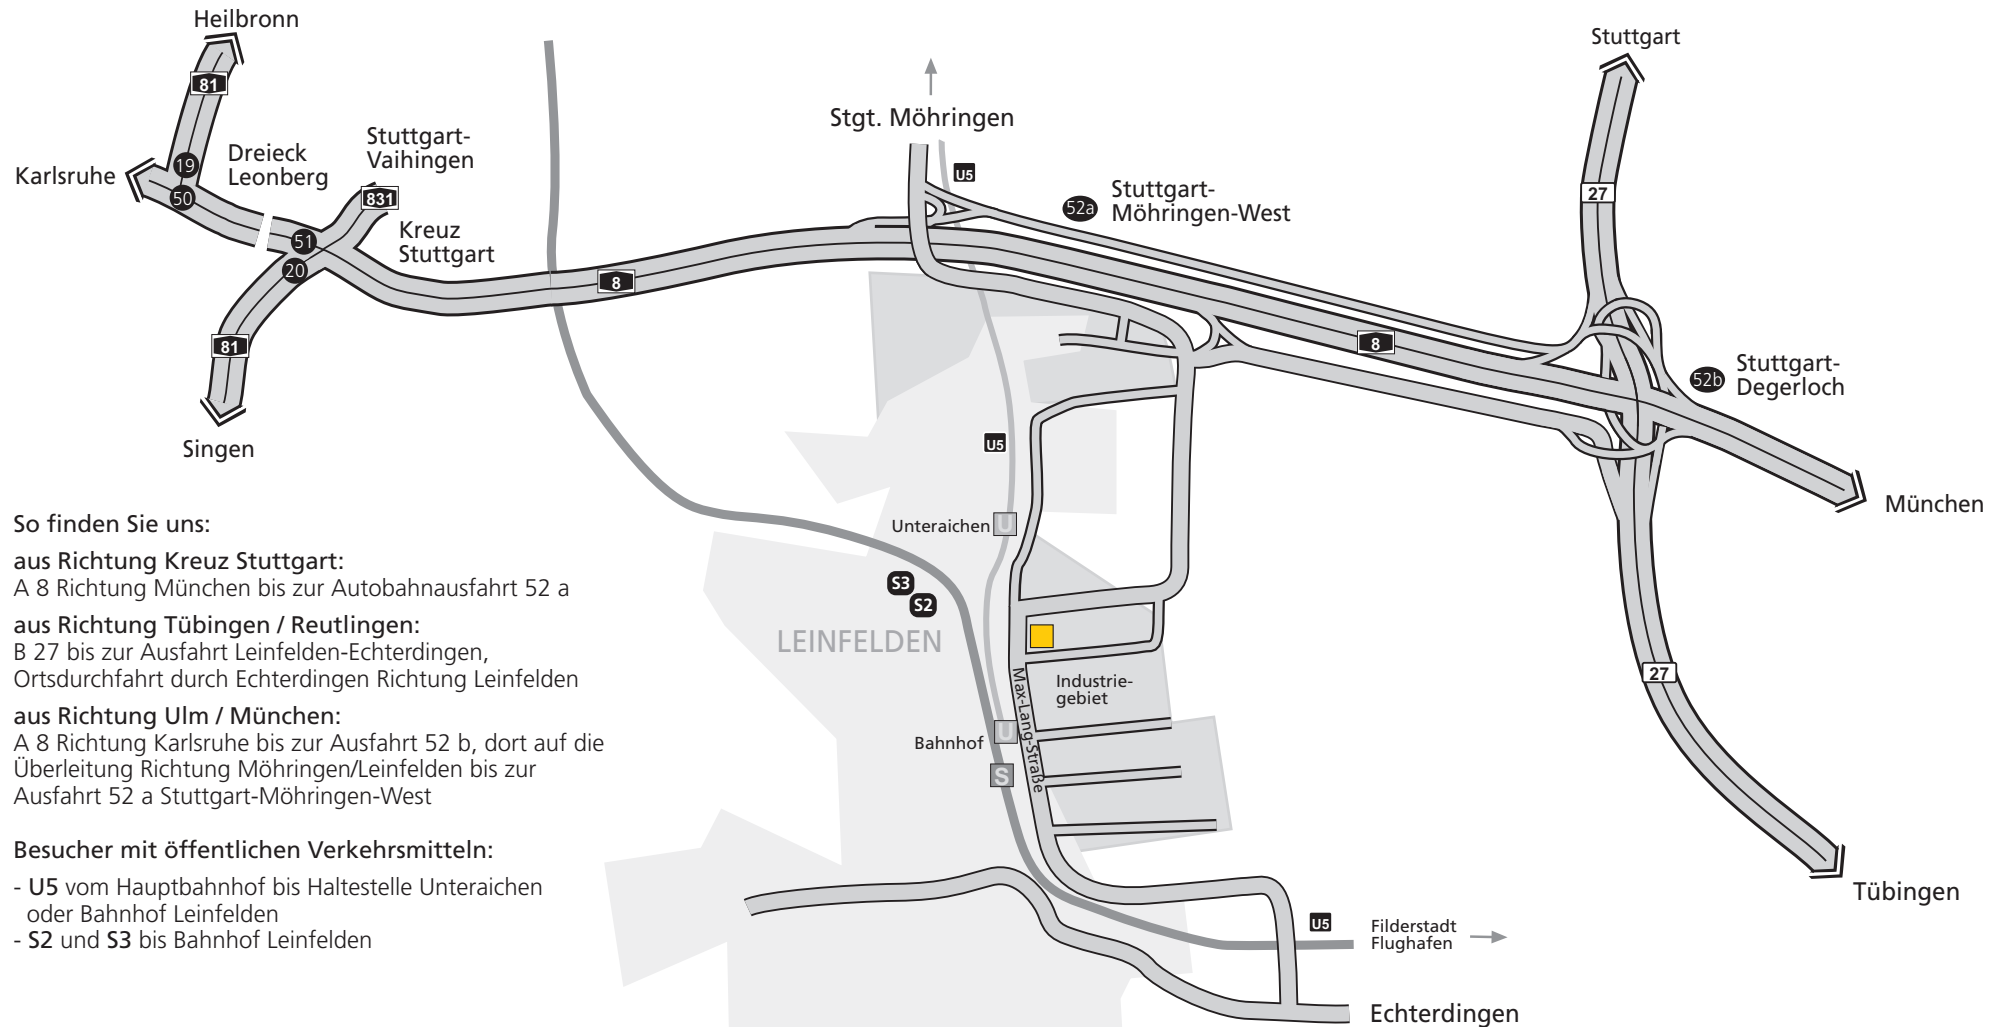

ZÜBLIN

Ed. Züblin AG
Direktion Bayern/Systembau

Max-Lang-Straße 54
70771 Leinfelden-Echterdingen
Telefon 0711 7883-307
Telefax 0711 7883-757
www.zueblin-systembau.de

So finden Sie uns:

aus Richtung Kreuz Stuttgart:

A 8 Richtung München bis zur Autobahnausfahrt 52 a

aus Richtung Tübingen / Reutlingen:

B 27 bis zur Ausfahrt Leinfelden-Echterdingen,
Ortsdurchfahrt durch Echterdingen Richtung Leinfelden

aus Richtung Ulm / München:

A 8 Richtung Karlsruhe bis zur Ausfahrt 52 b, dort auf die
Überleitung Richtung Möhringen/Leinfelden bis zur
Ausfahrt 52 a Stuttgart-Möhringen-West

Besucher mit öffentlichen Verkehrsmitteln:

- U5 vom Hauptbahnhof bis Haltestelle Unteraichen
oder Bahnhof Leinfelden
- S2 und S3 bis Bahnhof Leinfelden